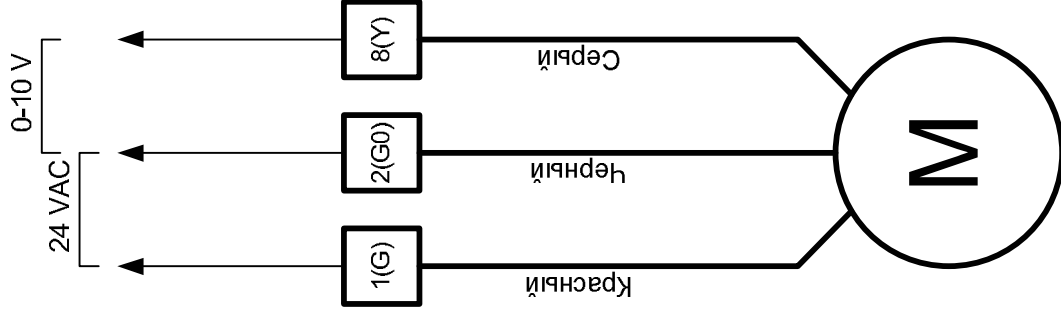

Схема подключения сервоприводов
GDB 161.1E (GLB, GBB, GIB)

Схема подключения сервоприводов
GDB 131.1E (GLB, GBB, GIB)

Схема подключения сервоприводов
GDB 331.1E (GLB, GBB, GIB)

Схема подключения сервоприводов
GCA 161.1E (GMA)

Схема подключения сервоприводов
GCA 121.1E (GMA)

Схема подключения сервоприводов
GCA 321.1E (GMA)

Схема подключения
защитного реле STDТ

Схема подключения
защитного реле STET