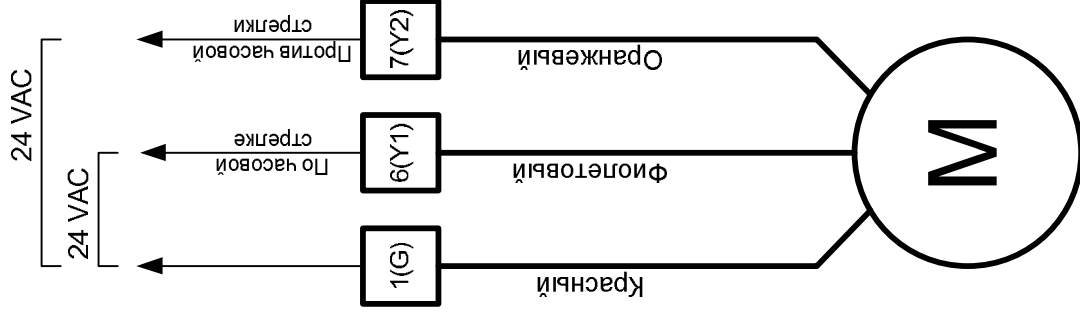

Схема подключения сервоприводов
GDB 161.1E (GLB, GBB, GIB)

Схема подключения сервоприводов
GDB 131.1E (GLB, GBB, GIB)

Схема подключения сервоприводов
GDB 331.1E (GLB, GBB, GIB)

Схема подключения сервоприводов
GCA 161.1E (GMA)

Схема подключения сервоприводов
GCA 121.1E (GMA)

Схема подключения сервоприводов
GCA 321.1E (GMA)

Схема подключения
защитного реле STDТ

Схема подключения
защитного реле STET