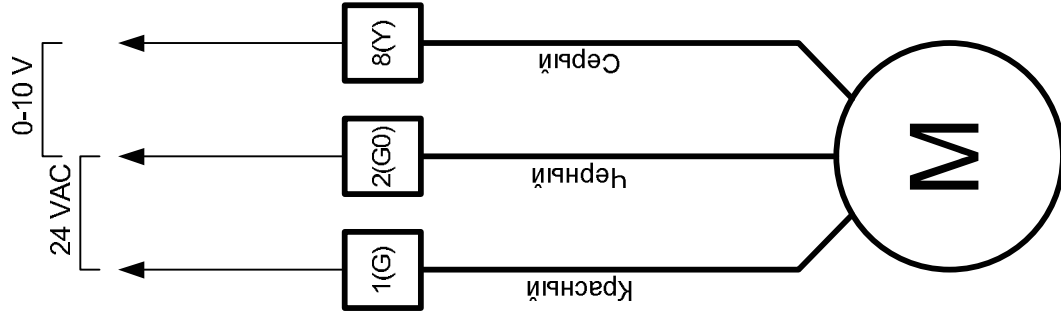

Схема подключения сервоприводов  
GDB 161.1E (GLB, GBB, GIB)

Схема подключения сервоприводов  
GDB 131.1E (GLB, GBB, GIB)

Схема подключения сервоприводов  
GDB 331.1E (GLB, GBB, GIB)

Схема подключения сервоприводов  
GCA 161.1E (GMA)

Схема подключения сервоприводов  
GCA 121.1E (GMA)

Схема подключения сервоприводов  
GCA 321.1E (GMA)

Схема подключения  
защитного реле STDТ

Схема подключения  
защитного реле STET