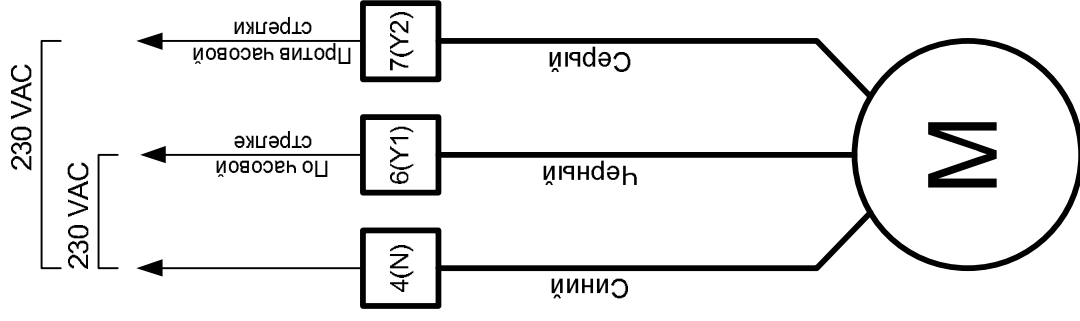

Схема подключения сервоприводов  
GDB 161.1E (GLB, GBB, GIB)

Схема подключения сервоприводов  
GDB 131.1E (GLB, GBB, GIB)

Схема подключения сервоприводов  
GDB 331.1E (GLB, GBB, GIB)

Схема подключения сервоприводов  
GCA 161.1E (GMA)

Схема подключения сервоприводов  
GCA 121.1E (GMA)

Схема подключения сервоприводов  
GCA 321.1E (GMA)

Схема подключения  
защитного реле STDТ

Схема подключения  
защитного реле STET