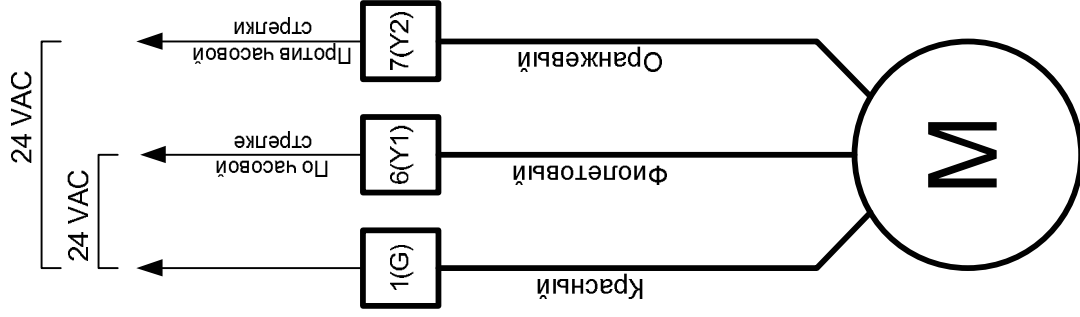

Схема подключения сервоприводов  
GDB 161.1E (GLB, GBB, GIB)

Схема подключения сервоприводов  
GDB 131.1E (GLB, GBB, GIB)

Схема подключения сервоприводов  
GDB 331.1E (GLB, GBB, GIB)

Схема подключения сервоприводов  
GCA 161.1E (GMA)

Схема подключения сервоприводов  
GCA 121.1E (GMA)

Схема подключения сервоприводов  
GCA 321.1E (GMA)

Схема подключения  
защитного реле STDТ

Схема подключения  
защитного реле STET