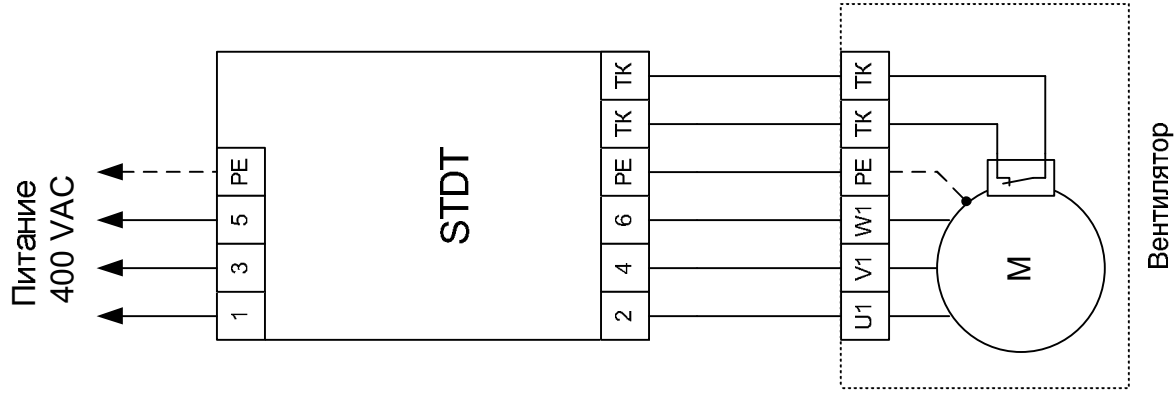

Схема подключения сервоприводов  
GCA 121.1E (GMA)

Схема подключения сервоприводов  
GCA 321.1E (GMA)

Схема подключения  
защитного реле STDТ

Схема подключения  
защитного реле STET