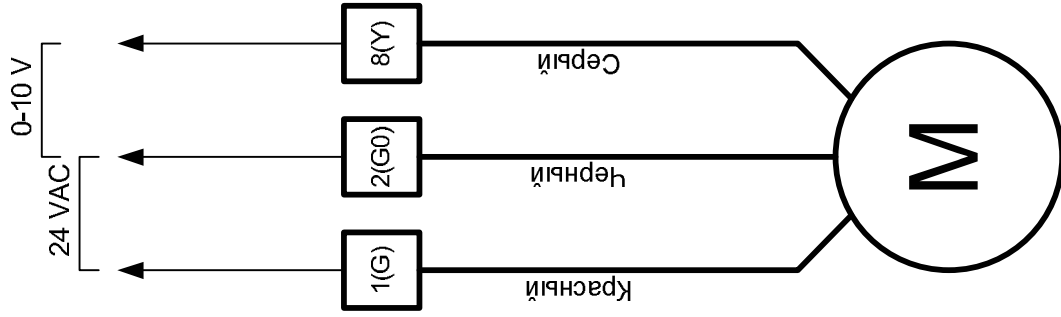

Схема подключения сервоприводов  
GDB 161.1E (GLB, GBB, GIB)

Схема подключения сервоприводов  
GDB 131.1E (GLB, GBB, GIB)

Схема подключения сервоприводов  
GDB 331.1E (GLB, GBB, GIB)

Схема подключения сервоприводов  
GCA 161.1E (GMA)

Схема подключения сервоприводов  
GCA 121.1E (GMA)

Схема подключения сервоприводов  
GCA 321.1E (GMA)

Схема подключения  
защитного реле STDТ

Схема подключения  
защитного реле STET