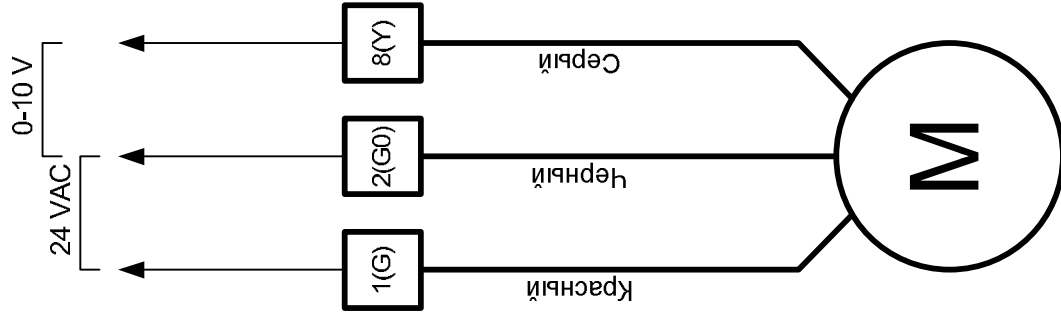

Схема подключения сервоприводов
GDB 161.1E (GLB, GBB, GIB)

Схема подключения сервоприводов
GDB 131.1E (GLB, GBB, GIB)

Схема подключения сервоприводов
GDB 331.1E (GLB, GBB, GIB)

Схема подключения сервоприводов
GCA 161.1E (GMA)

Схема подключения сервоприводов
GCA 121.1E (GMA)

Схема подключения сервоприводов
GCA 321.1E (GMA)

Схема подключения
защитного реле STDТ

Схема подключения
защитного реле STET