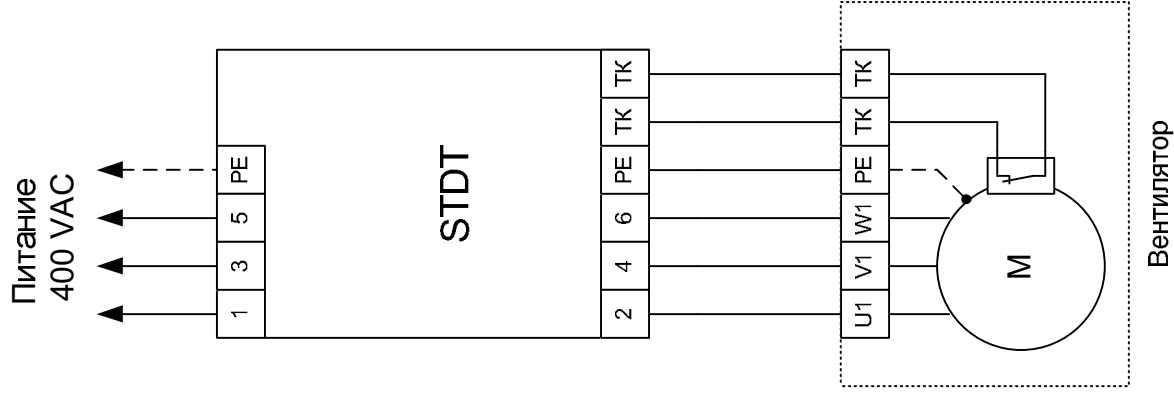

Схема подключения сервоприводов
GCA 121.1E (GMA)

Схема подключения сервоприводов
GCA 321.1E (GMA)

Схема подключения
защитного реле STDТ

Схема подключения
защитного реле STET