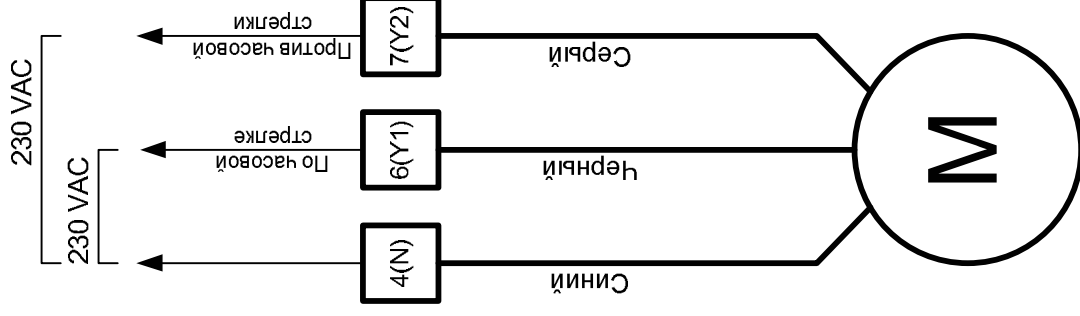

Схема подключения сервоприводов
GDB 161.1E (GLB, GBB, GIB)

Схема подключения сервоприводов
GDB 131.1E (GLB, GBB, GIB)

Схема подключения сервоприводов
GDB 331.1E (GLB, GBB, GIB)

Схема подключения сервоприводов
GCA 161.1E (GMA)

Схема подключения сервоприводов
GCA 121.1E (GMA)

Схема подключения сервоприводов
GCA 321.1E (GMA)

Схема подключения
защитного реле STDТ

Схема подключения
защитного реле STET